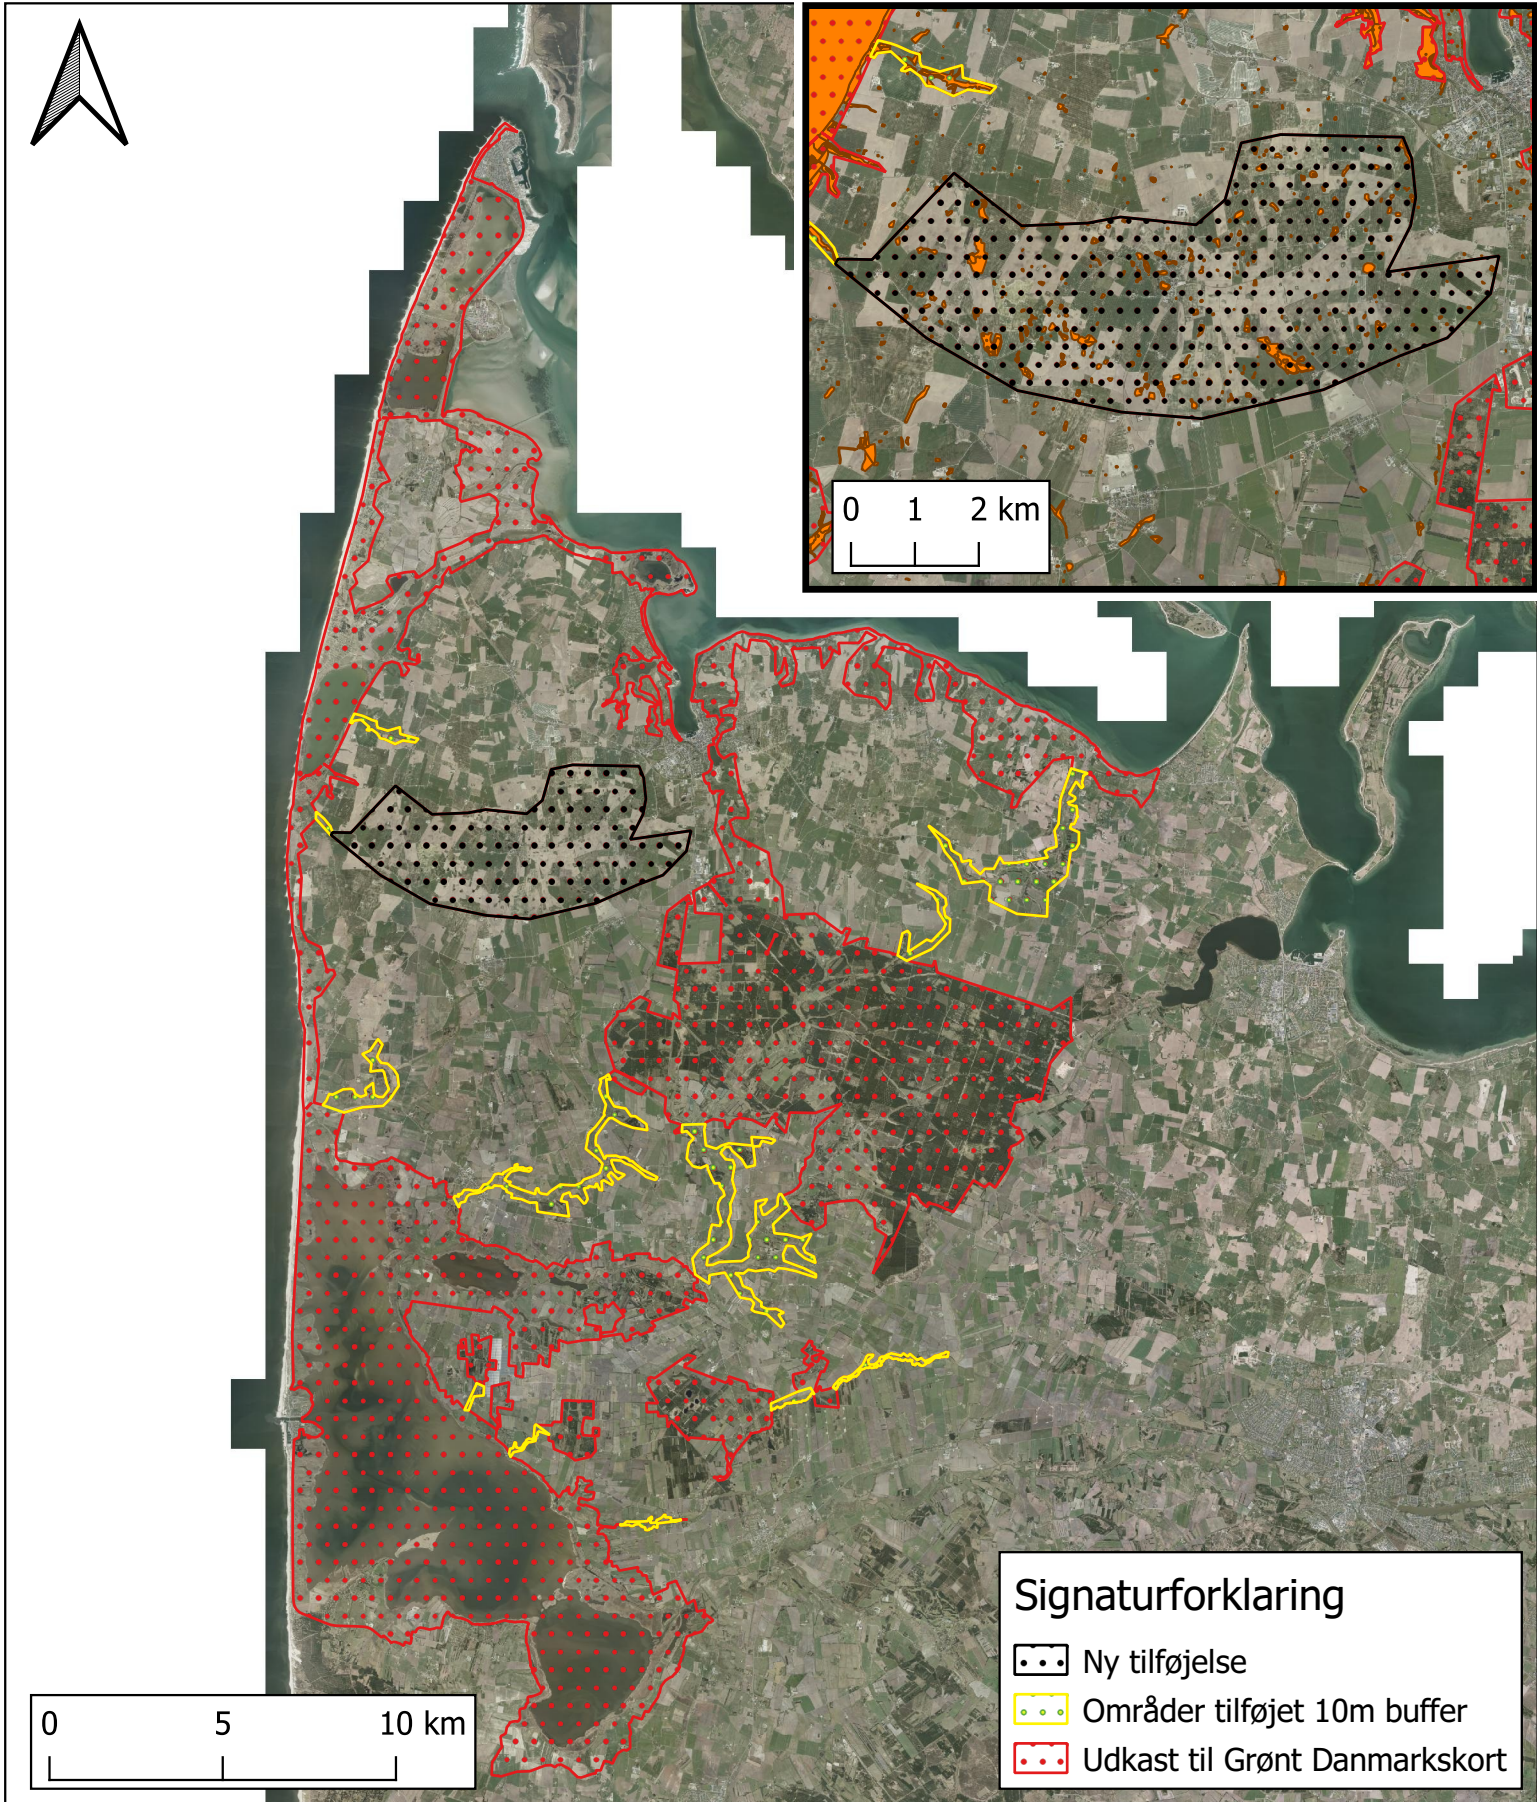

Grov skitse - Grønt Danmarkskort

De rødprykkede områder udgør det modtagne forslag til Grønt Danmarkskort (GD).

De gulprykkede områder har fået tilføjet en 10m buffer.

Det sortprykkede område er en helt ny tilføjelse. Det dækker over en samling af §3 beskyttede områder (orange) som kan ses nærmere oppe i højre hjørne.